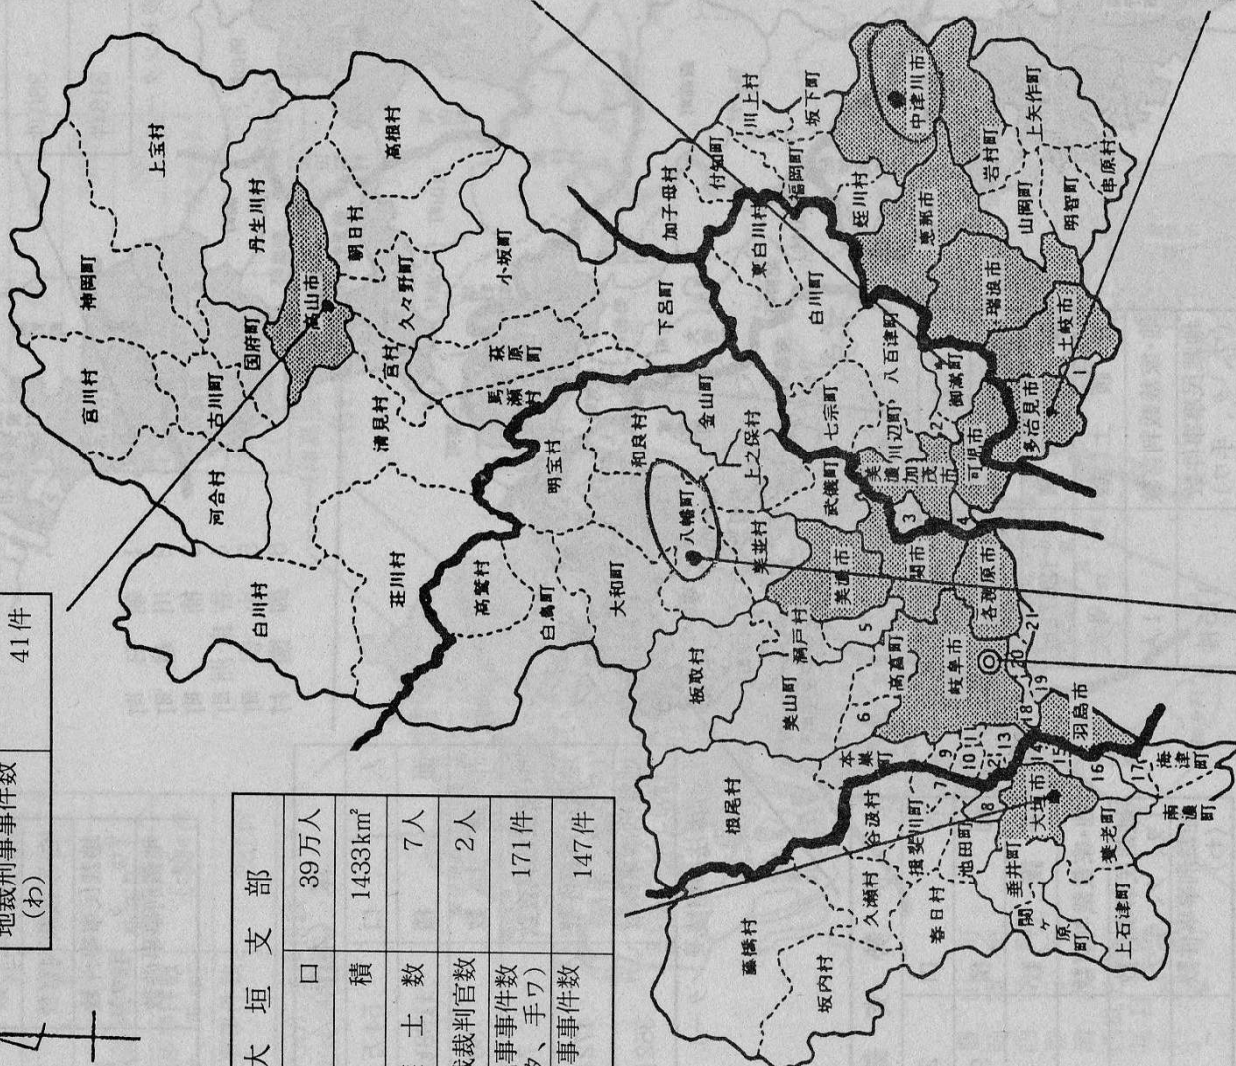

岐阜県 (14市55町30村)

※数字は平成12年6月時点のもの
但し、地裁民事・刑事事件数は
平成10年の司法統計の数字

岐阜県	
全人口	210万人
面積	10598km ²
弁護士数	86人
司法書士数	325人
税理士数	842人
地・家裁裁判官数	19人
地裁民事事件数 (ワ、タ、手ワ)	1598件
地裁刑事事件数 (わ)	927件

高山支部	
人口	16万人
面積	4011km ²
弁護士数	4人
地・家裁裁判官数	1人
地裁民事事件数 (ワ、タ、手ワ)	70件
地裁刑事事件数 (わ)	41件

大垣支部	
人口	39万人
面積	1433km ²
弁護士数	7人
地・家裁裁判官数	2人
地裁民事事件数 (ワ、タ、手ワ)	171件
地裁刑事事件数 (わ)	147件

御嵩支部	
人口	21万人
面積	834km ²
弁護士数	1人
地・家裁裁判官数	1人
地裁民事事件数 (ワ、タ、手ワ)	105件
地裁刑事事件数 (わ)	70件

[美濃加茂法律相談センター]

多治見支部	
人口	36万人
面積	1538km ²
弁護士数	7人
地・家裁裁判官数	2人
地裁民事事件数 (ワ、タ、手ワ)	261件
地裁刑事事件数 (わ)	100件

[法律相談センター開設予定]

- 1 笠原市
- 2 富田町
- 3 坂井町
- 4 武儀町
- 5 美濃市
- 6 高富町
- 7 羽島市
- 8 八幡町
- 9 美濃加茂市
- 10 加茂町
- 11 加賀町
- 12 祝町
- 13 川原町
- 14 良野村
- 15 安輪町
- 16 平田町
- 17 柳井町
- 18 笠原町
- 19 津松町
- 20 南島町
- 21 岐川町

[岐阜法律相談センター]
[八幡法律相談センター]